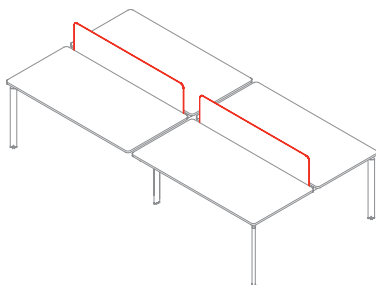

SCHERMI

Schermo frontale

1CV5180: L 140 P 1,9 H 31
1CV5280: L 160 P 1,9 H 31
1CV5380: L 180 P 1,9 H 31

Schermo frontale, 1 lato predisposto per pannello magnetico in tessuto

1CV5181: L 140 P 1,9 H 31
1CV5281: L 160 P 1,9 H 31
1CV5381: L 180 P 1,9 H 31

Schermo frontale, 2 lati predisposti per pannello magnetico in tessuto

1CV5182: L 140 P 1,9 H 31
1CV5282: L 160 P 1,9 H 31
1CV5382: L 180 P 1,9 H 31